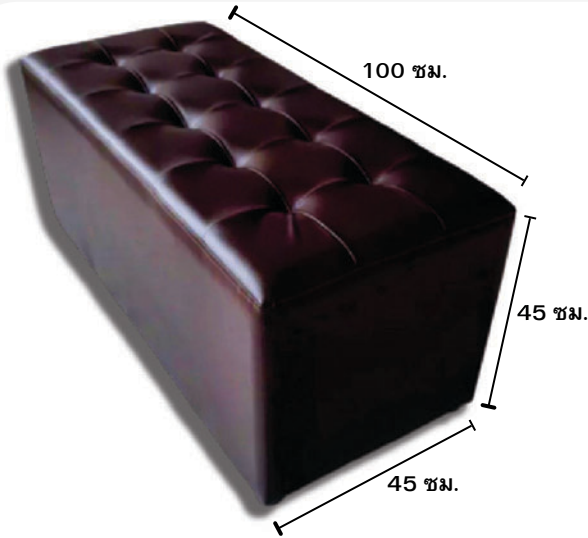

โซฟาแบบเรียบยาว 2 ที่นั่ง

- โซฟานั่งรับแขก เบาะหนัง มีขนาดใหญ่ สามารถ นั่งได้ 2 คน
- เบาะหนัง สามารถเช็ดทำความสะอาดได้ง่าย
- ขนาดสินค้า (โดยประมาณ)
  กว้าง 45 ซม. ยาว 100 ซม. สูง 45 ซม.

● ● Brown Color สีน้ำตาล
กว้าง:45 ยาว:150 สูง:75ซม.