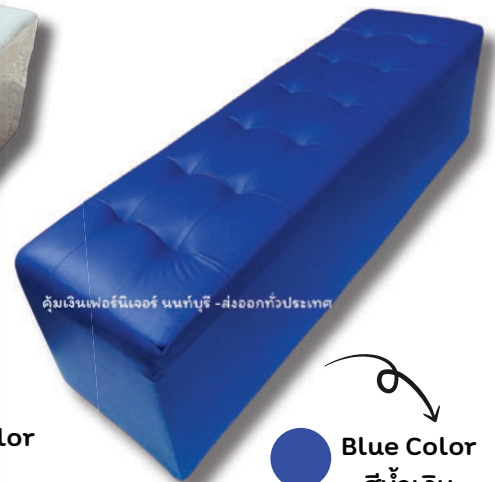

Blue Color
สีน้ำเงิน