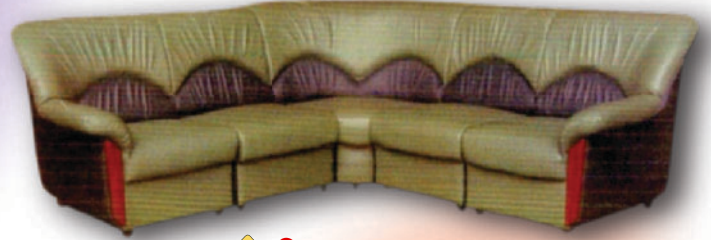

## สินค้าเพิ่มเติม

↑ โซฟา มุม A 17  
ยาว 240 กว้าง 90 สูง 85 CM

↑ โซฟา มุม C5  
ยาว 220 กว้าง 85 สูง 80 CM

↑ โซฟา มุม C14  
ยาว 220 กว้าง 85 สูง 80 CM

↑ โซฟา มุม C13  
ยาว 220 กว้าง 85 สูง 80 CM

↑ โซฟา มุม C10  
ยาว 220 กว้าง 85 สูง 80 CM