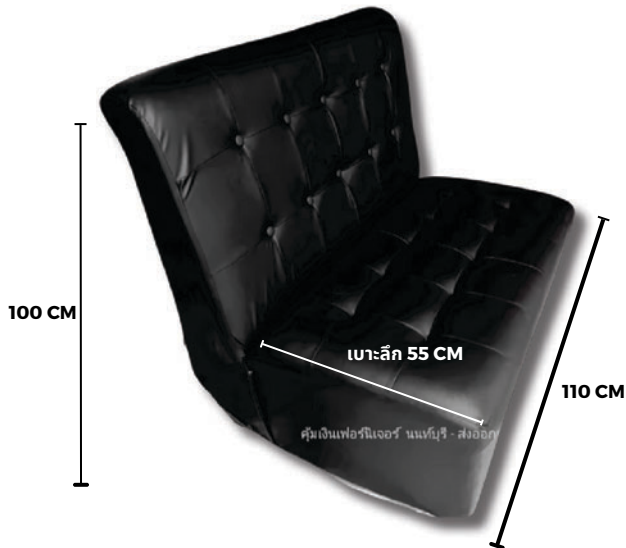

## โซฟา 2 ที่นั่ง เบาะ PVC

- โซฟานั่งรับแขก เบาะหนัง มีขนาดใหญ่
- สามารถ นั่งได้มากกว่า 1 คน
- เบาะนุ่ม นั่งสบาย
- เบาะหนัง สามารถเช็ด ทำความสะอาดง่าย
- ขนาดสินค้า (โดยประมาณ) กว้าง 50 ซม. ยาว 120 ซม. สูง 95 ซม.

## โซฟา 2 ที่นั่ง M110 (ขนาดพิเศษ)

- โซฟานั่งรับแขก เบาะหนัง มีขนาดใหญ่
- สามารถ นั่งได้มากกว่า 2-3 คน
- เบาะนุ่ม นั่งสบาย
- เบาะหนัง สามารถเช็ด ทำความสะอาดง่าย
- ขนาดสินค้า (โดยประมาณ) เบาะลึก 55 ซม. ยาว 110 ซม. สูง 100 ซม.