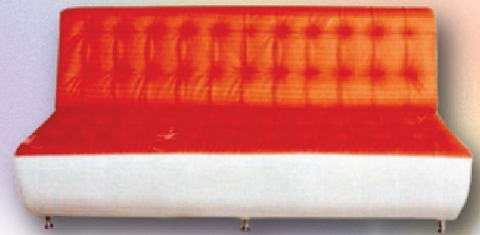

3 ที่นั่ง j 117
ยาว 190 กว้าง 90 สูง 80 CM.