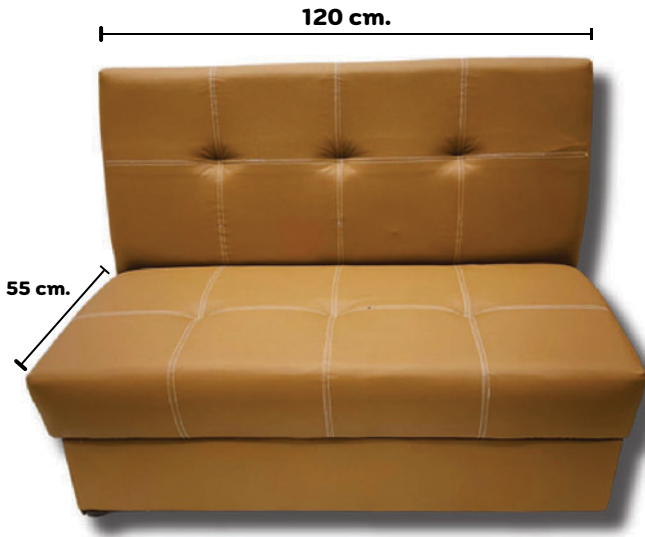

Coffee Color สีกาแฟ

1

2

3

90 cm.

โซฟาปรับนอน 3 ระดับ

- โซฟานั่งรับแขก เบาะหนัง มีขนาดใหญ่
- สามารถ นั่งได้มากกว่า 3 คน
- เบาะนุ่ม นั่งสบาย
- เบาะหนัง สามารถเช็ดทำความสะอาดง่าย
- ขนาดสินค้า (โดยประมาณ)

เบาะลึก 55 ซม.

ยาว 110 ซม.

สูง 100 ซม.