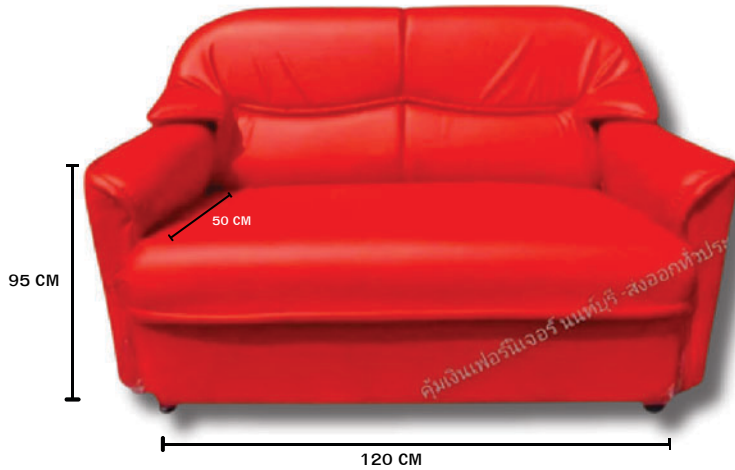

โซฟา 2 ที่นั่ง เบาะ PVC

- โซฟานั่งรับแขก เบาะหนัง มีขนาดใหญ่
- สามารถ นั่งได้มากกว่า 1 คน
- เบาะนุ่ม นั่งสบาย
- เบาะหนัง สามารถเช็ด ทำความสะอาดง่าย
- ขนาดสินค้า (โดยประมาณ) กว้าง 50 ซม. ยาว 120 ซม. สูง 95 ซม.

● ● Red Color สีแดง

● ● Green Color สีเขียว