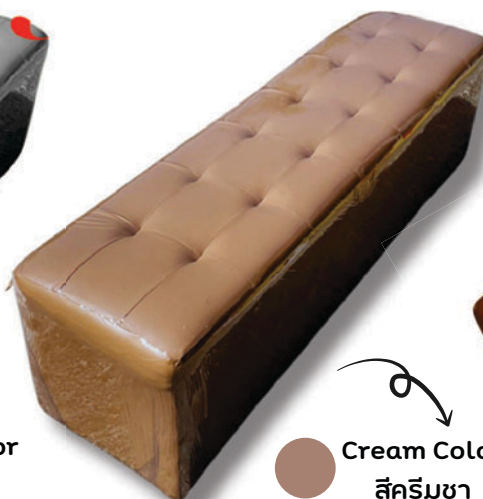

Pink Color  
สีชมพู

White Color  
สีขาว

Blue Color  
สีน้ำเงิน

Grey Color  
สีเทา

Cream Color  
สีครีมขา

Brown Color  
สีน้ำตาล

ร้าน คืมเงิน เฟอร์นิเจอร์ นนทบุรี

โทร:082-543-8916