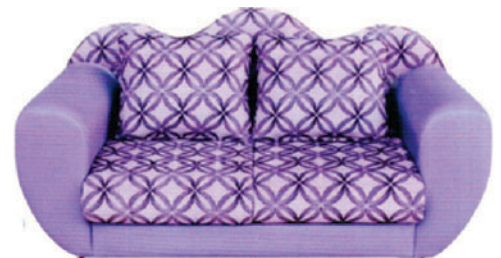

แอปเบิ้ล 2
ยาว 170 กว้าง 75 สูง 77 CM.

ร้าน คุ้มเงิน เฟอร์นิเจอร์ นนทบุรี

โทร:082-543-8916

LINE:0965MAI