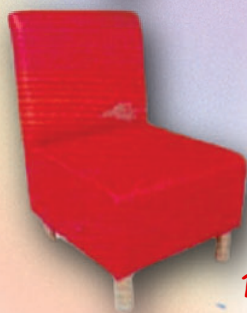

1 ที่นั่ง c 15
ยาว 50 กว้าง 60 สูง 78 CM.