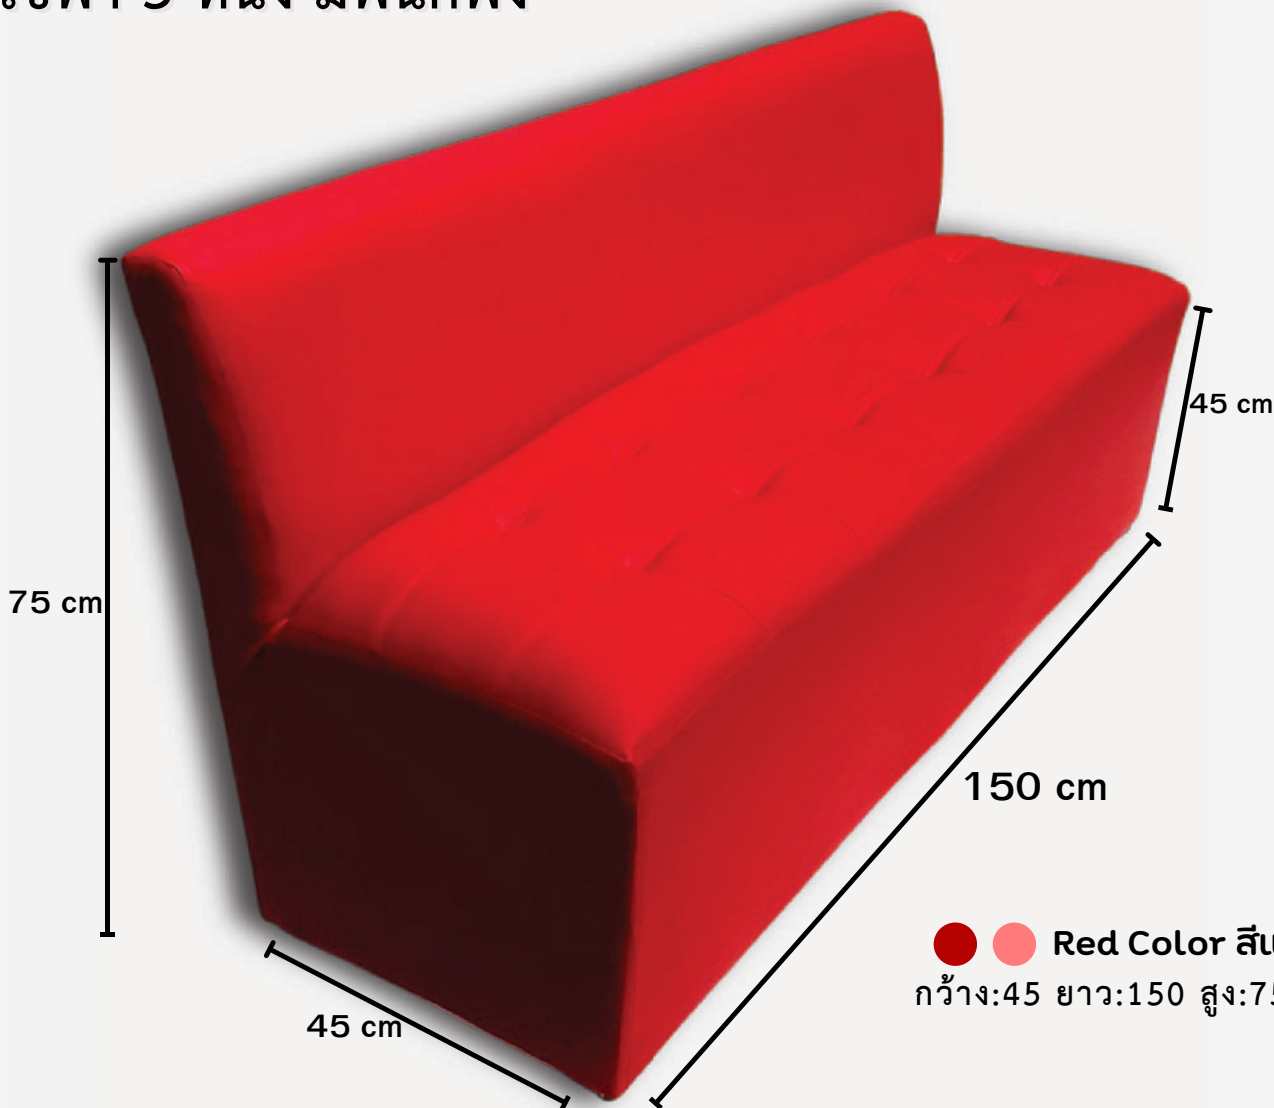

โซฟา 3 ที่นั่ง มีพนักพิง

โซฟา 3 ที่นั่ง มีพนักพิง

กว้าง:45 ยาว:150 สูง:75 ซม.

- โซฟานั่งรับแขก
- เบาะนั่งมีขนาดใหญ่
- สามารถนั่งได้ 3 คน
- เป็นเบาะหนัง
- สามารถเช็ดทำความสะอาดได้ง่าย

●● Pink Color สีชมพู