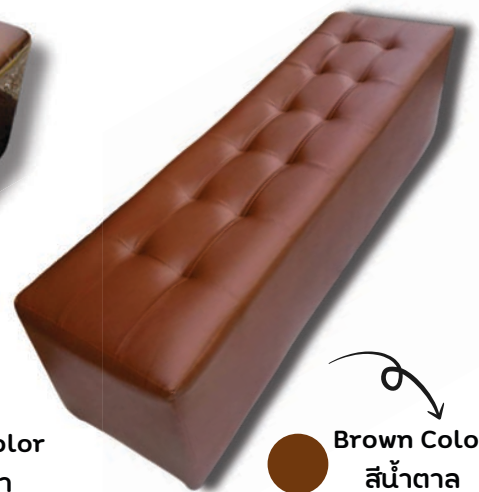

Pink Color  
สีชมพู

White Color  
สีขาว

Blue Color  
สีน้ำเงิน

Grey Color  
สีเทา

Cream Color  
สีครีมขา

Brown Color  
สีน้ำตาล

ร้าน คืมเงิน เฟอร์นิเจอร์ นนทบุรี

โทร:082-543-8916