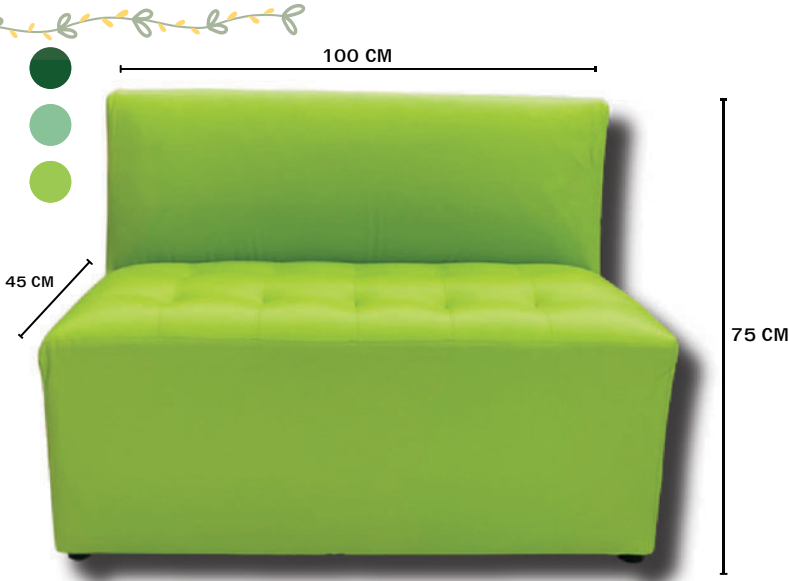

โซฟา 2 ที่นั่ง มีผนักฟิง

- กว้าง:45 ยาว:100 สูง:75 ซม.
- โซฟา นั่งรับแขก
- เบาะนั่งขนาดใหญ่
- สามารถนั่งได้ 2 คน
- เบาะหนัง
- ทำความสะอาดสะดวกได้ง่าย