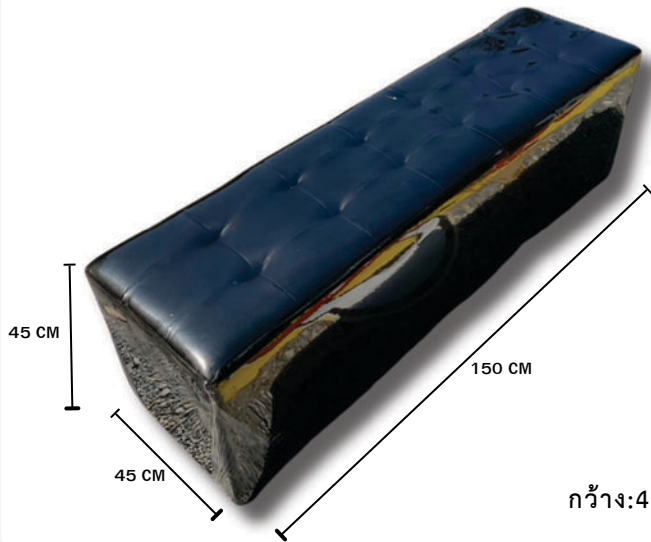

## โซฟาแบบเรียบยาว 1.5 เมตร

- โซฟานั่งรับแขก เบาะหนัง มีขนาดใหญ่ สามารถ นั่งได้ 3 คน
- เบาะหนัง สามารถเช็ด ทำความสะอาดง่าย
- ขนาดสินค้า (โดยประมาณ) กว้าง 45 ซม. ยาว 150 ซม. สูง 45 ซม.

Black Color สีดำ  
กว้าง:45 ยาว:150 สูง:45ซม.