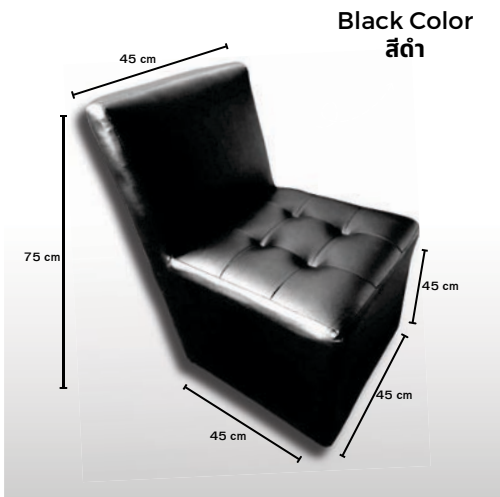

คุ้มเงินเฟอร์นิเจอร์ นนทบุรี-ส่งออกทั่วประเทศ

Black Color
สีดำ

โซฟา 1 ที่นั่ง มีพนักพิง

- โซฟานั่งรับแขก
- เบาะหนัง
- มีขนาดใหญ่
- สามารถนั่งได้ 1 คน
- เบาะหนัง
- สามารถเช็ดทำความสะอาดง่าย
- ขนาดสินค้า (โดยประมาณ)

กว้าง 45 ซม. ยาว 45 ซม. สูง 75 ซม.