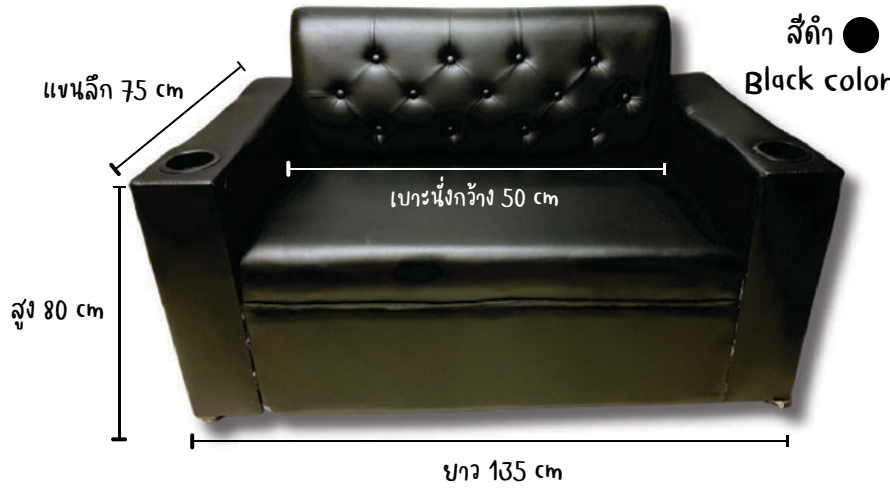

คุ้มเงิน Furniture

Elevate Your Space with Minimalist Furniture

SHOP NOW

คุ้มเงินเฟอร์นิเจอร์ นนทบุรี-ส่งออกทั่วประเทศ

โซฟา 2 ที่นั่ง มีพนักพิง

- ✓ มีที่วางแก้วน้ำ
- ✓ ขนาดใหญ่
- ✓ เบาะนุ่มนั่งสบาย
- ✓ เบาะหนังทำความสะอาดง่าย

สีขาว ○
White Color

- โซฟานั่งรับแขก รุ่น เท้าแขน พร้อมที่วางแก้วน้ำ มีขนาดใหญ่ สามารถนั่งได้มากกว่า 2-3 คน
- เบาะนุ่ม นั่งสบาย
- เบาะหนัง สามารถเช็ด ทำความสะอาดง่าย
- ขนาดสินค้า (โดยประมาณ) แขนเล็ก 75 ซม. เบาะนั่งกว้าง 50 ซม. ยาว 135 ซม. สูง 80 ซม.

สีเทา ●
Grey Color

สีชมพู ●
Pink Color

สีครีมชา ●
Tea cream
Color

สีแดง ●
Red Color

ร้าน คุ้มเงิน เฟอร์นิเจอร์ นนทบุรี

โทร:082-543-8916

LINE:0965MAI