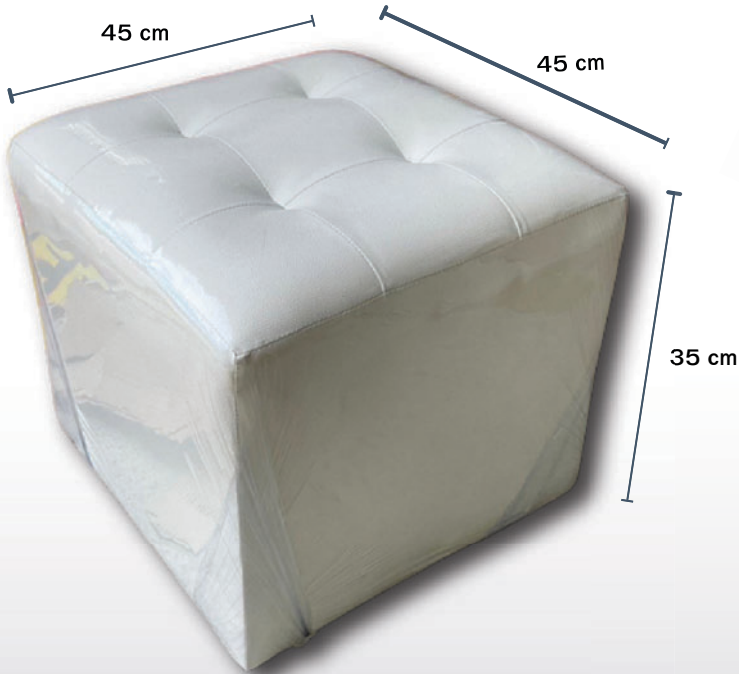

● White Color สีขาว
กว้าง:45 ยาว:45 สูง:35 ซม.